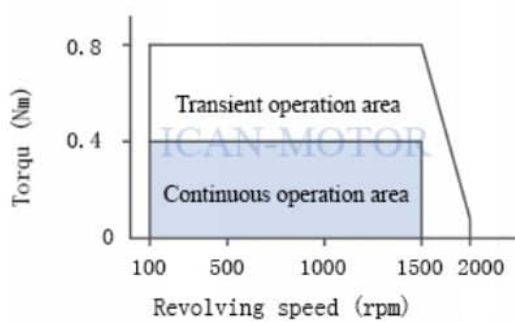

- do kontroli położenia wykorzystano trzy czujniki |Halla zasilanie 5V.

Model No	Line U	Line V	Line W	Line HU	Line HV	Line HW	Line REF-	Line REF+
57BLF-0615NBB	Yellow (thick)	Green (thick)	Blue (thick)	Yellow (thin)	Green (thin)	Blue (thin)	Black (thin)	Red (thin)
57BLF-0630NBB	Yellow (thick)	Green (thick)	Blue (thick)	Yellow (thin)	Green (thin)	Blue (thin)	Black (thin)	Red (thin)
57BLF-1230NBB	Yellow (thick)	Green (thick)	Blue (thick)	Yellow (thin)	Green (thin)	Blue (thin)	Black (thin)	Red (thin)
57BLF-1830NBB	Yellow (thick)	Green (thick)	Blue (thick)	Yellow (thin)	Green (thin)	Blue (thin)	Black (thin)	Red (thin)

Torque Curve

62W