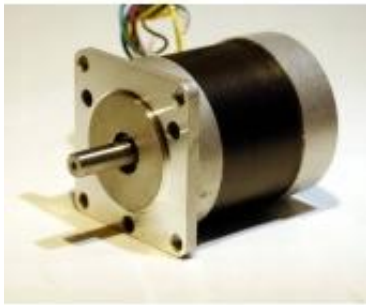

Link do produktu: <https://sklep.akcesoria-cnc.pl/silnik-bezszczotkowy-bldc-70w-24v-3000rpm-022nm-p-31.html>

#### parametry:

- długość 68mm
- szerokość 57mm
- średnica kołnierza 38mm
- długość wału 20mm
- średnica wału 8mm
- otwory mocujące fi 5mm

#### parametry elektryczne:

- napięcie zasilania 24V
- prąd ciągły 2.9A
- moc 69W
- obroty znamionowe 3000U/min
- obroty bez obciążenia 4000U/min
- moment obrotowy ok. 0.22Nm
- wodoszczelność - konstrukcja zamknięta
- czas pracy między serwisowej 20000h