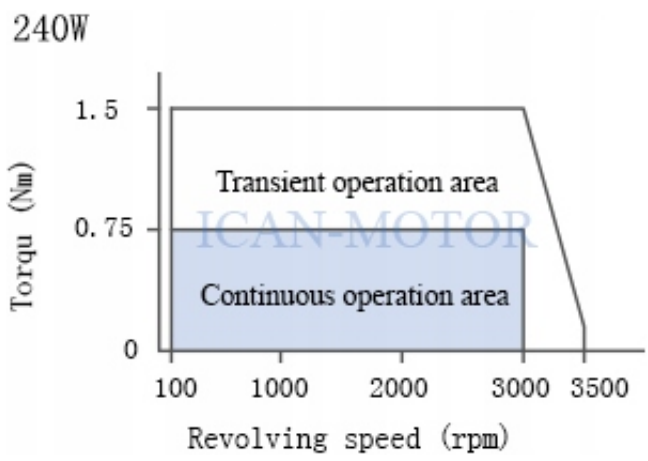

Wymiary

- szerokość/wysokość 60/60mm
- długość 90mm
- waga 1,2 kg

- wał fi 14mm
- długość przewodów 40cm

do kontroli położenia wykorzystano trzy czujniki Halla zasilanie 5V.

Rysunek i wymiary

Do silnika polecam dedykowany sterownik BLD-300B z zamkniętym sprzężeniem zwrotnym.