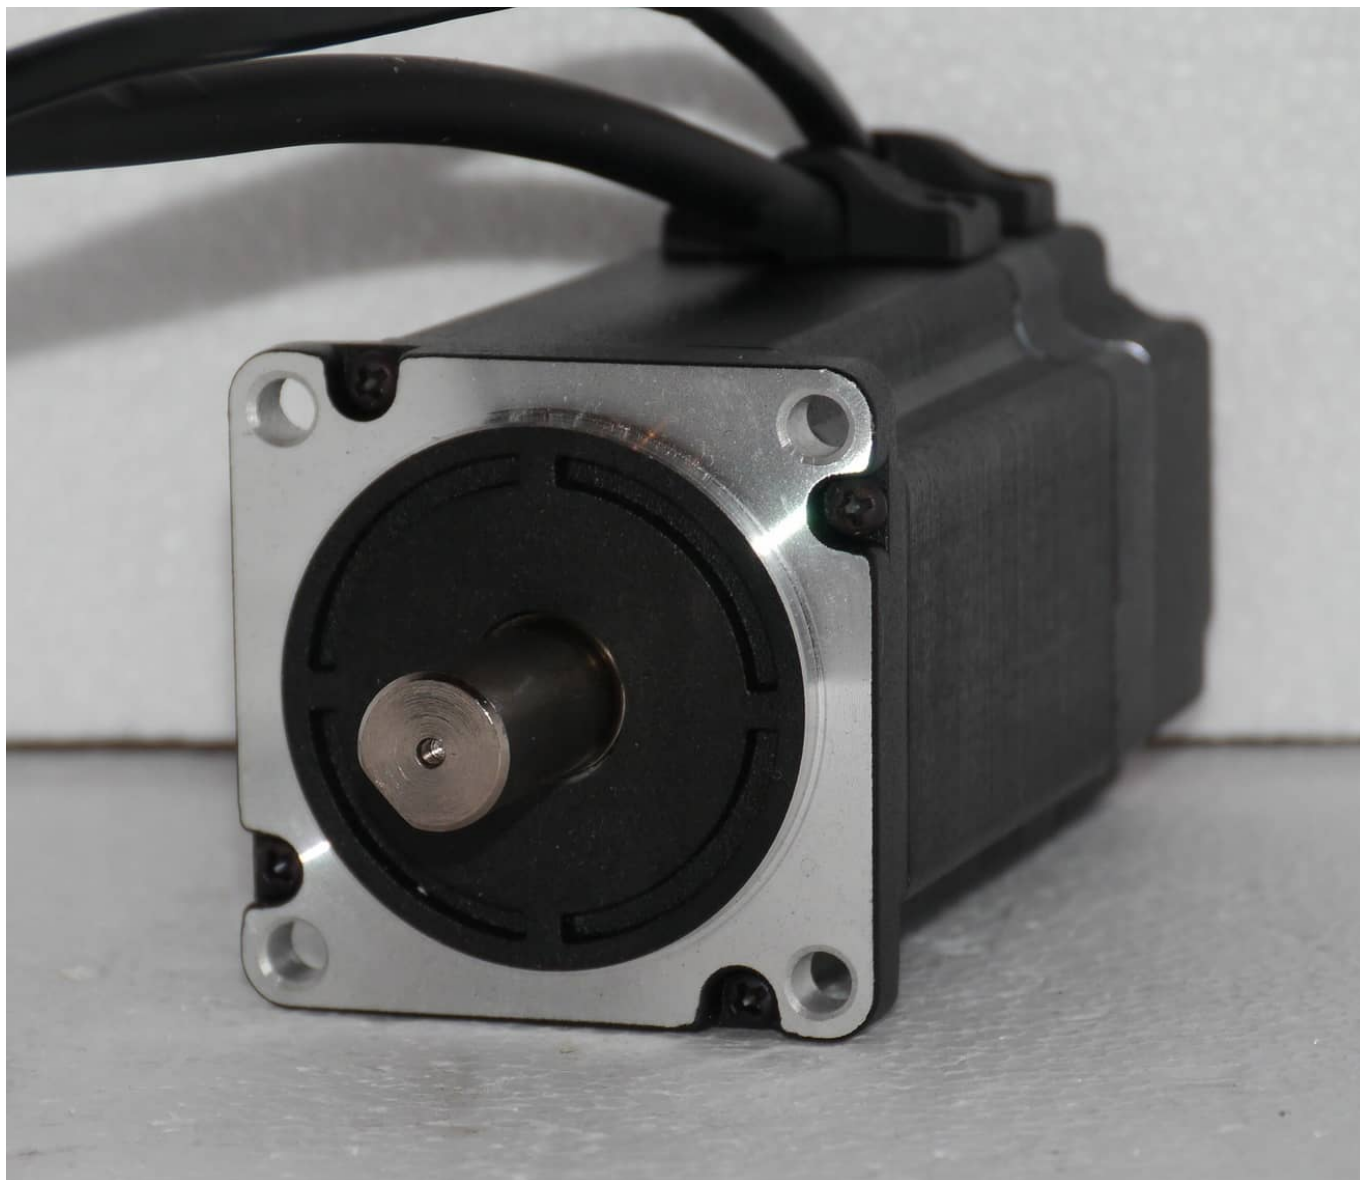

### Wymiary

- szerokość/wysokość 60/60mm

- 
- długość 90mm
  - waga 1,2 kg
  - wał fi 14mm
  - długość przewodów 40cm

do kontroli położenia wykorzystano trzy czujniki Halla zasilanie 5V.