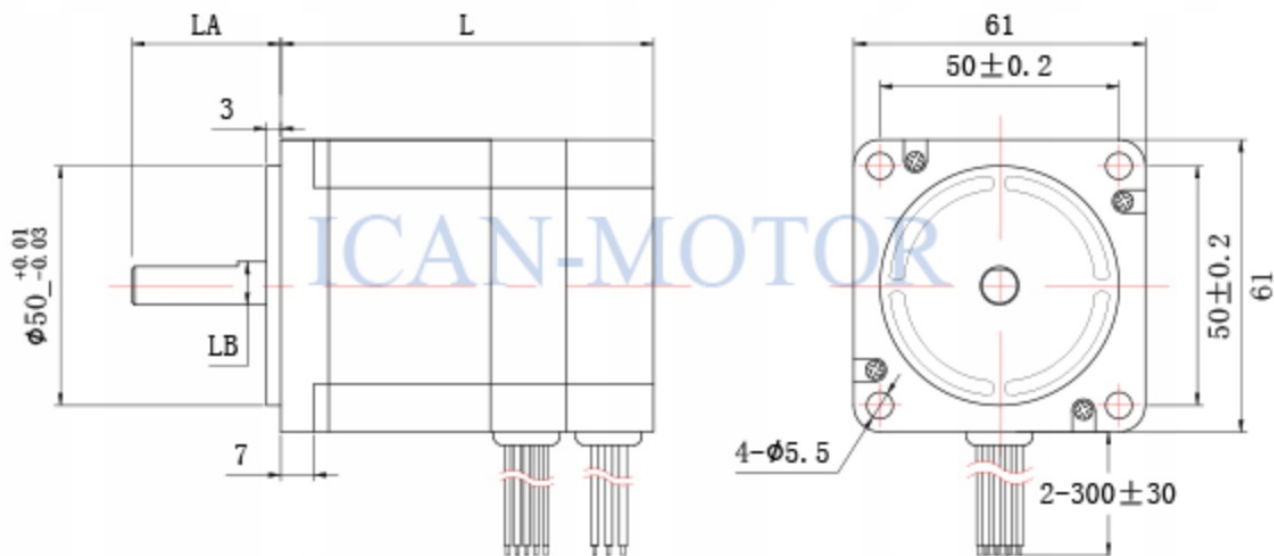

### Wymiary

- szerokość/wysokość 60/60mm

- 
- długość 90mm
  - waga 1,2 kg
  - wał fi 14mm
  - długość przewodów 40cm

do kontroli położenia wykorzystano trzy czujniki Halla zasilanie 5V.

### Rysunek i wymiary

**Do silnika polecam dedykowany sterownik BLD-300B z zamkniętym sprzężeniem**

zwrotnym.

240W

Model No	Line U	Line V	Line W	Line HU	Line HV	Line HW	Line REF-	Line REF+
60BLF-0815NBB	Yellow (thick)	Green (thick)	Blue (thick)	Yellow (thin)	Green (thin)	Blue (thin)	Black (thin)	Red (thin)
60BLF-0830NBB	Yellow (thick)	Green (thick)	Blue (thick)	Yellow (thin)	Green (thin)	Blue (thin)	Black (thin)	Red (thin)
60BLF-1630NBB	Yellow (thick)	Green (thick)	Blue (thick)	Yellow (thin)	Green (thin)	Blue (thin)	Black (thin)	Red (thin)
60BLF-2430NBB	Yellow (thick)	Green (thick)	Blue (thick)	Yellow (thin)	Green (thin)	Blue (thin)	Black (thin)	Red (thin)