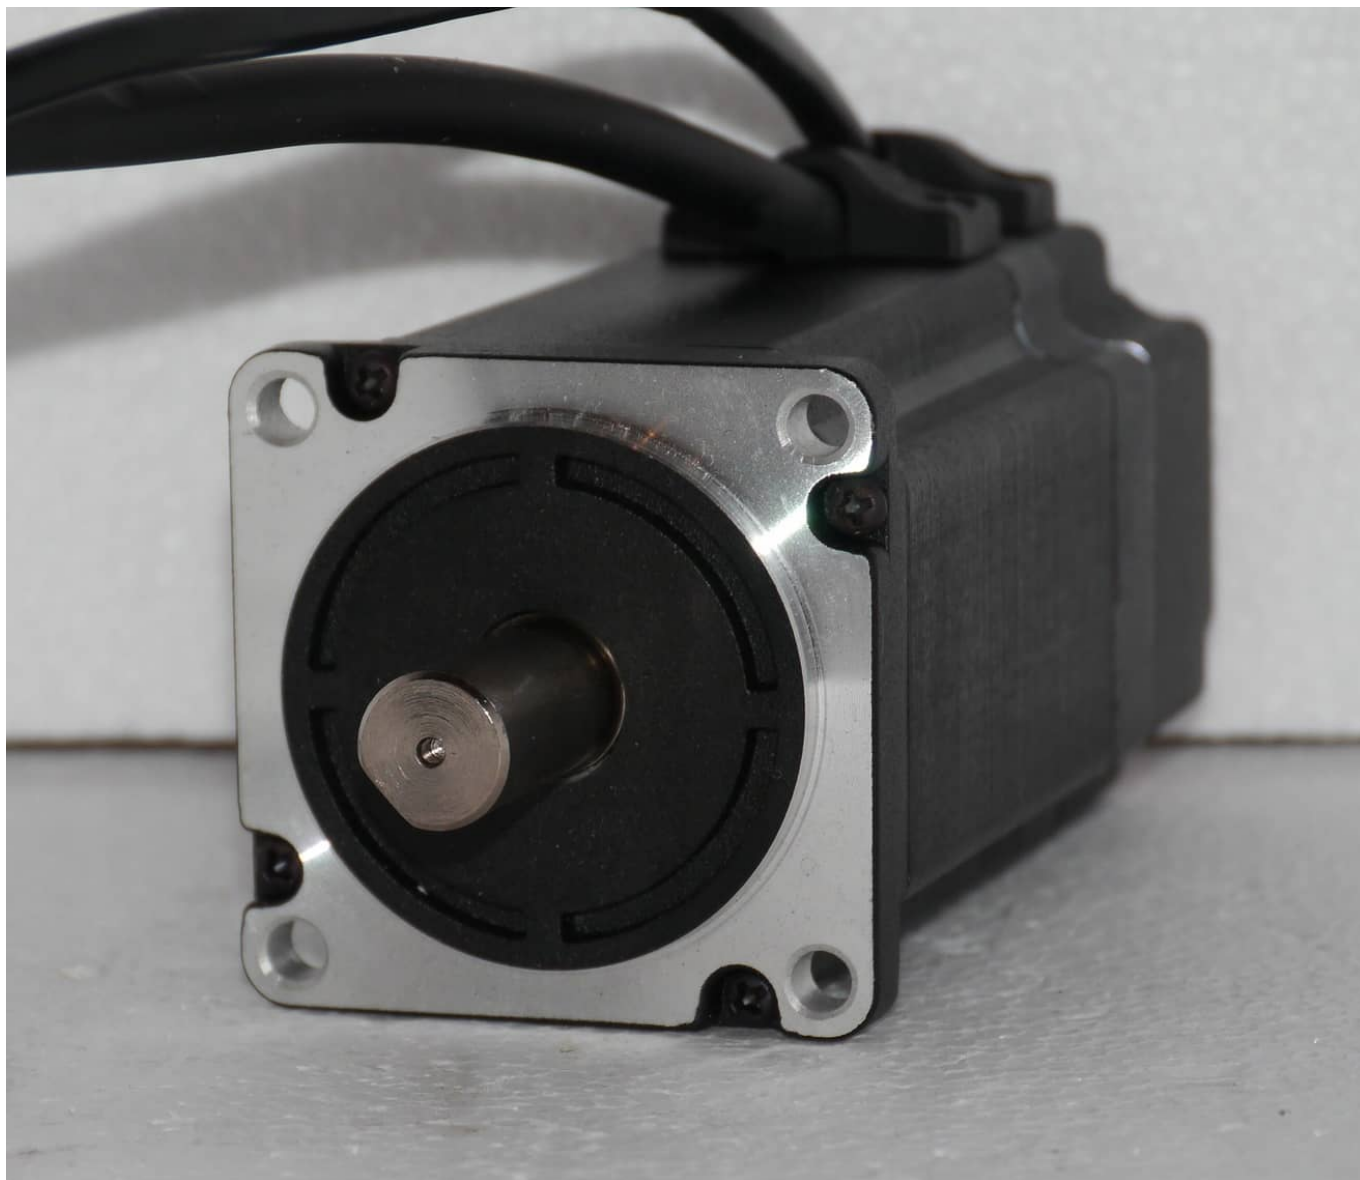

Opis produktu

Silnik bezzszczotkowy BLDC

Typ: 60BL-120S25-430TK9

Jest to silnik bldc ze standardowym nawojem w którym obroty wynoszą 3000obr/min

Silniki BLDC czyli bez-szczotkowe , dzięki temu że nie posiadają szczotek i komutatora cechują się wysoką bezawaryjnością i sprawnością , są znacznie bardziej ciche , nie iskrzą na szczotkach dzięki temu można je używać w pobliżu łatwopalnych substancji .

Do sterowania takiego silnika niezbędny jest driver czyli sterownik , lecz dzięki temu mamy możliwość pełnej regulacji obrotów , zmiany kierunku , szybkiego hamowania , czy ograniczenia prądu.

- Napięcie zasilania 48V
- Moc silnika 250W
- moment obrotowy silnika 0,75Nm
- obroty silnika bez obciążenia 3500rpm
- obroty silnika pod obciążeniem 3000rpm
- znamionowy pobór prądu 5A
- **czas pracy między serwisowej 20000h**

Wymiary

- szerokość/wysokość 60/60mm
- długość 90mm
- waga 1,2 kg

- wał fi 14mm
- długość przewodów 40cm

do kontroli położenia wykorzystano trzy czujniki Halla zasilanie 5V.

Rysunek i wymiary

Do silnika polecam dedykowany sterownik BLD-300B z zamkniętym sprzężeniem zwrotnym.