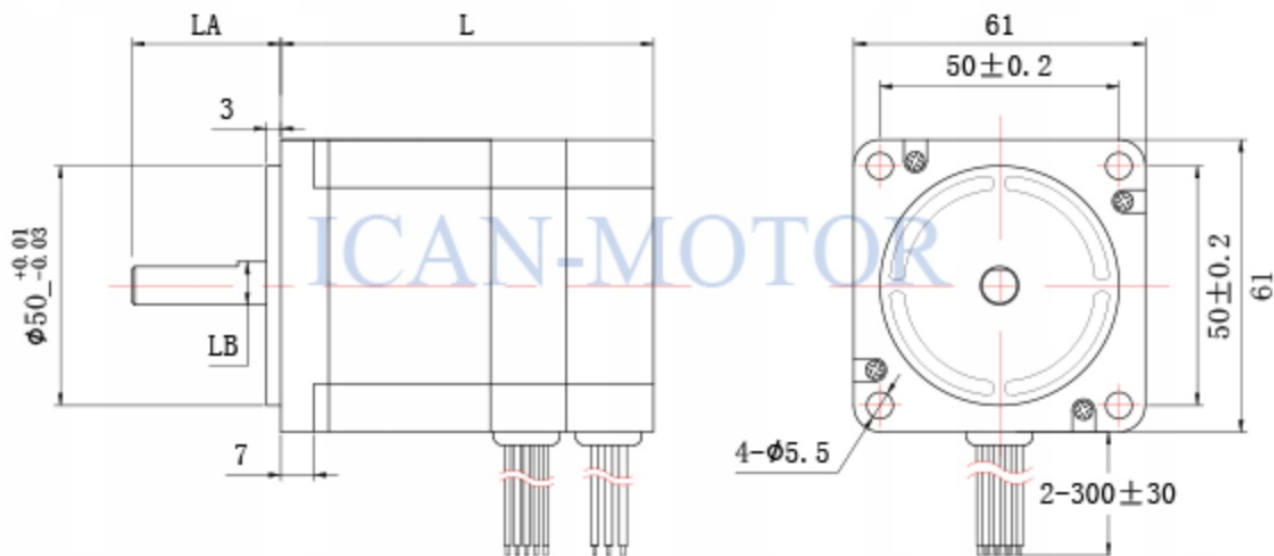

Wymiary

- szerokość/wysokość 60/60mm
- długość 90mm
- waga 1,2 kg

- wał fi 14mm
- długość przewodów 40cm

do kontroli położenia wykorzystano trzy czujniki Halla zasilanie 5V.

Rysunek i wymiary

Do silnika polecam dedykowany sterownik BLD-300B z zamkniętym sprzężeniem zwrotnym.