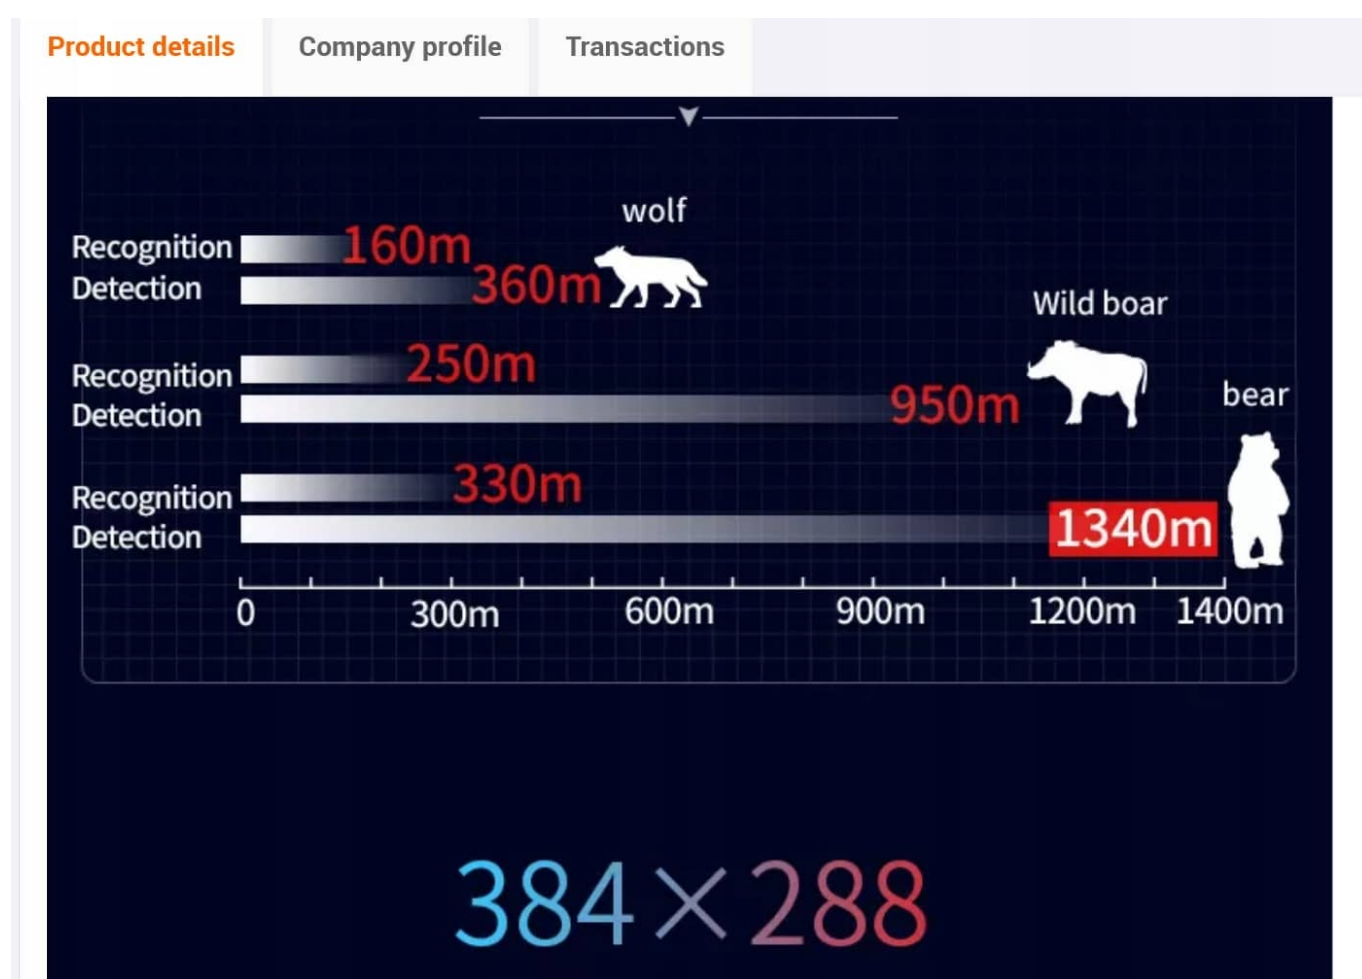

Opis produktu

Kamera termowizyjna T3 Search InfiRay

Jest kamerą termowizyjną służącą przede wszystkim do obserwacji, poszukiwania, wyszukiwania ludzi jak i zwierząt.

Taki sposób wykorzystania tej kamery termowizyjnej determinuje duża ogniskowa soczewki wynosząca aż 19mm, pole widzenia FOV 19.6 20.7 jak i

Dedykowana aplikacja Xinfrared z funkcją ZOOM, manualnie korygowanym celownikiem, jak i orientacją w przestrzeni N-S-W-E

Rozdzielczość matrycy wynosząca 384×288 (110592 punktów) przy odświeżaniu 25Hz.

Daje bardzo wyraźny i płynny obraz nagrywanych filmów i wykonywanych zdjęć.

Umożliwia wyszukiwanie i rozpoznanie zwierząt w zależności od odległości w jakiej się znajdujemy.

Rozdzielczość matrycy wynosząca 384×288 (110592 punktów) przy odświeżaniu 25Hz.

Daje bardzo wyraźny i płynny obraz nagrywanych filmów i wykonywanych zdjęć.

-
- pole widzenia 19.6 * 20.7
 - zoom cyfrowy x1- 4
 - optyka soczewka obiektywu germanowa, manualnie regulowana ostrość
 - Obudowa wykonana z metalu - zwiększa odporność na upadki.
 -

Kamera wykonana w całości z metalu, niewielka waga i gabaryty umożliwiają jej łatwe przenoszenie nawet w kieszeni.