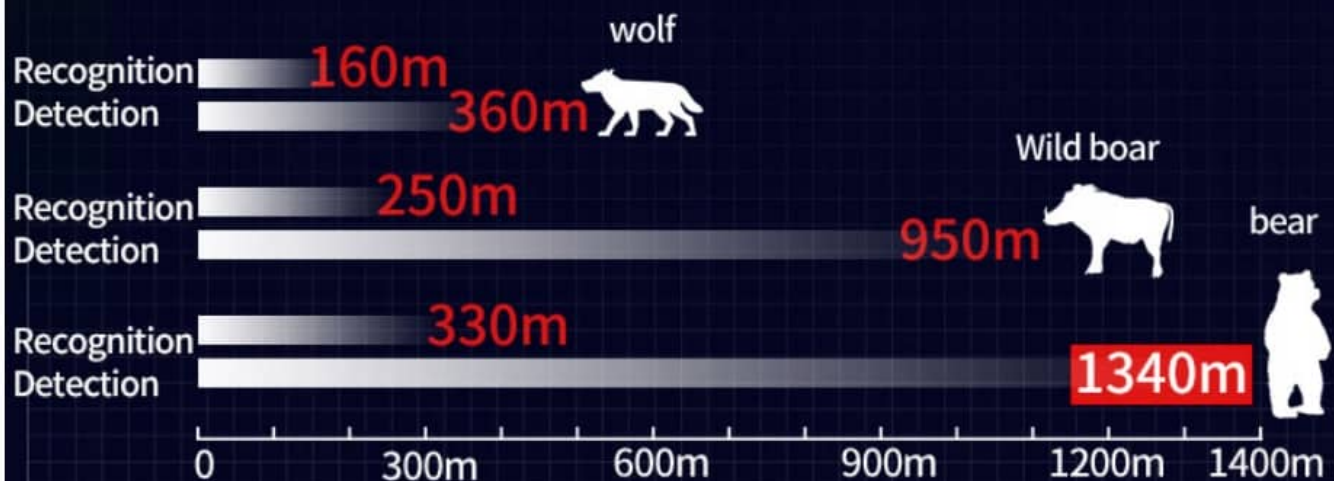

Observing Distance

Kamera wykonana w całości z metalu, niewielka waga i gabaryty umożliwiają jej łatwe przenoszenie nawet w kieszeni.

W zestawie z kamerą gratis wartościowe dodatki

1. Kamera T2Pro
2. Obudowa do kamery z oksydowanego aluminium